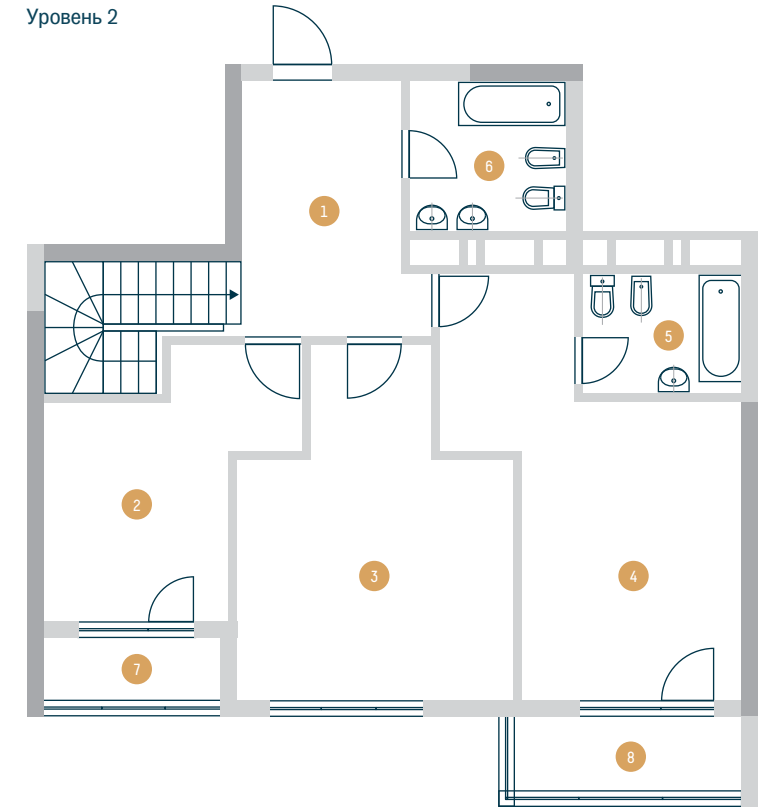

ДВУХУРОВНЕВАЯ КВАРТИРА

ТИП 4Ж

Размещение квартиры
на этаже

Офис продаж:
ул. Старонаводницкая, 136
Киев, Украина

Телефоны:
(044) 499 22 82, (095) 273 77 72
(095) 274 27 77, (050) 345 15 15

office@pjs.kiev.ua
royaltower.com.ua

ROYAL
TOWER

Уровень 1

Уровень 2

Общая площадь: 172,8 м²
Жилая площадь: 87,7 м²

Площади помещения приведены
без учета слоя штукатурки,
поверхности и рабочей
документации.

1	Вестибюль	17,9 м ²
2	Гостиная	32,2 м ²
3	Кухня-столовая	27,2 м ²
4	Ванная	6,0 м ²
5	Лоджия	2,8 м ²
6	Лоджия	3,7 м ²

1	Вестибюль	10,3 м ²
2	Спальня	13,2 м ²
3	Спальня	20,3 м ²
4	Спальня	22,0 м ²
5	Ванная	4,8 м ²
6	Ванная	6,0 м ²
7	Лоджия	2,8 м ²
8	Лоджия	3,7 м ²