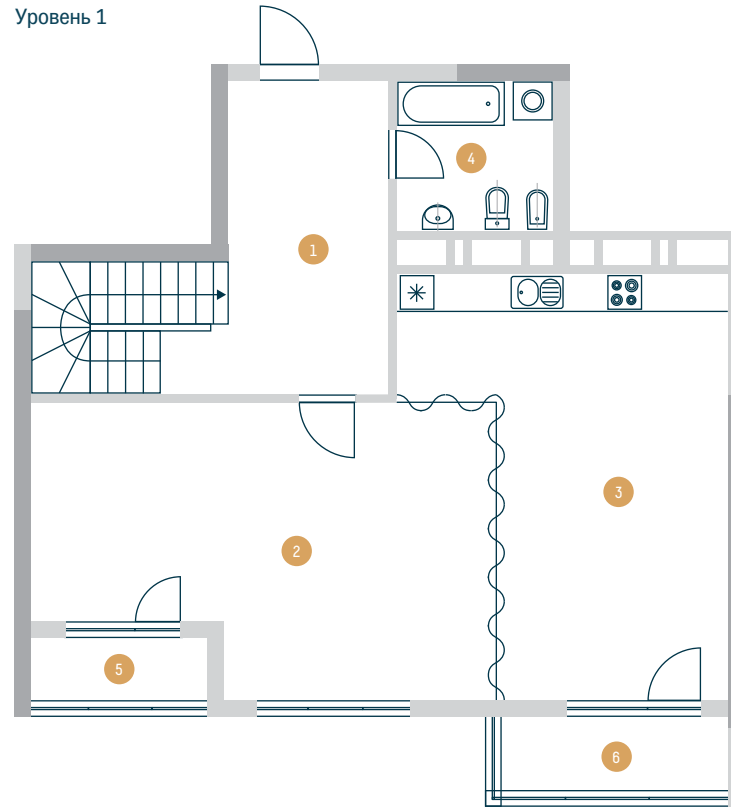

ДВУХУРОВНЕВАЯ КВАРТИРА

ТИП 4Ж

Размещение квартиры
на этаже

Офис продаж:
ул. Старонаводницкая, 136
Киев, Украина

Телефоны:
(044) 499 22 82, (095) 273 77 72
(095) 274 27 77, (050) 345 15 15

office@pjs.kiev.ua
royaltower.com.ua

ROYAL
TOWER

Уровень 1

Уровень 2

Общая площадь: 172,8 м²
Жилая площадь: 87,7 м²

Площади помещения приведены
без учета слоя штукатурки,
поверхности и рабочей
документации.

1	Вестибюль	17,9 м ²
2	Гостиная	32,2 м ²
3	Кухня-столовая	27,2 м ²
4	Ванная	6,0 м ²
5	Лоджия	2,8 м ²
6	Лоджия	3,7 м ²

1	Вестибюль	10,3 м ²
2	Спальня	13,2 м ²
3	Спальня	20,3 м ²
4	Спальня	22,0 м ²
5	Ванная	4,8 м ²
6	Ванная	6,0 м ²
7	Лоджия	2,8 м ²
8	Лоджия	3,7 м ²