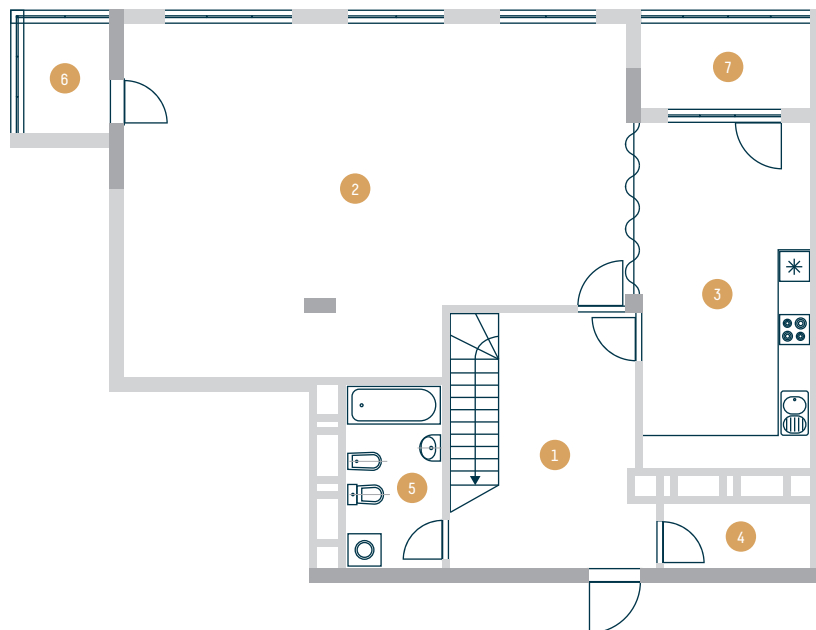

## ТИП 4В

Размещение квартиры  
на этаже

Уровень 1

Уровень 2

Общая площадь: 209,6 м<sup>2</sup>  
Жилая площадь: 122,8 м<sup>2</sup>

Площади помещения приведены  
без учета слоя штукатурки,  
поверхности и рабочей  
документации.

1	Вестибюль	16,6 м <sup>2</sup>
2	Гостиная-столовая	56,4 м <sup>2</sup>
3	Кухня	21,1 м <sup>2</sup>
4	Гардероб	3,3 м <sup>2</sup>
5	Ванная	6,1 м <sup>2</sup>
6	Лоджия	2,7 м <sup>2</sup>
7	Лоджия	4,9 м <sup>2</sup>

1	Вестибюль	5,8 м <sup>2</sup>
2	Спальня	16,0 м <sup>2</sup>
3	Спальня	16,6 м <sup>2</sup>
4	Спальня	33,8 м <sup>2</sup>
5	Ванная	6,1 м <sup>2</sup>
6	Ванная	12,6 м <sup>2</sup>
7	Лоджия	2,7 м <sup>2</sup>
8	Лоджия	4,8 м <sup>2</sup>