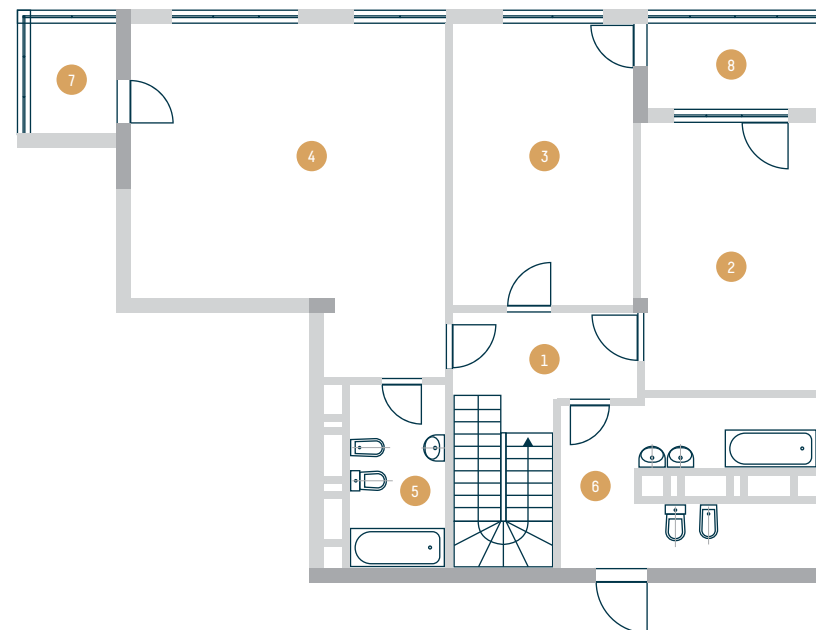

## ТИП 4В

Размещение квартиры  
на этаже

Уровень 1

Уровень 2

Общая площадь: 209,6 м<sup>2</sup>  
Жилая площадь: 122,8 м<sup>2</sup>

Площади помещения приведены  
без учета слоя штукатурки,  
поверхности и рабочей  
документации.

1	Вестибюль	16,6 м <sup>2</sup>
2	Гостиная-столовая	56,4 м <sup>2</sup>
3	Кухня	21,1 м <sup>2</sup>
4	Гардероб	3,3 м <sup>2</sup>
5	Ванная	6,1 м <sup>2</sup>
6	Лоджия	2,7 м <sup>2</sup>
7	Лоджия	4,9 м <sup>2</sup>

1	Вестибюль	5,8 м <sup>2</sup>
2	Спальня	16,0 м <sup>2</sup>
3	Спальня	16,6 м <sup>2</sup>
4	Спальня	33,8 м <sup>2</sup>
5	Ванная	6,1 м <sup>2</sup>
6	Ванная	12,6 м <sup>2</sup>
7	Лоджия	2,7 м <sup>2</sup>
8	Лоджия	4,8 м <sup>2</sup>