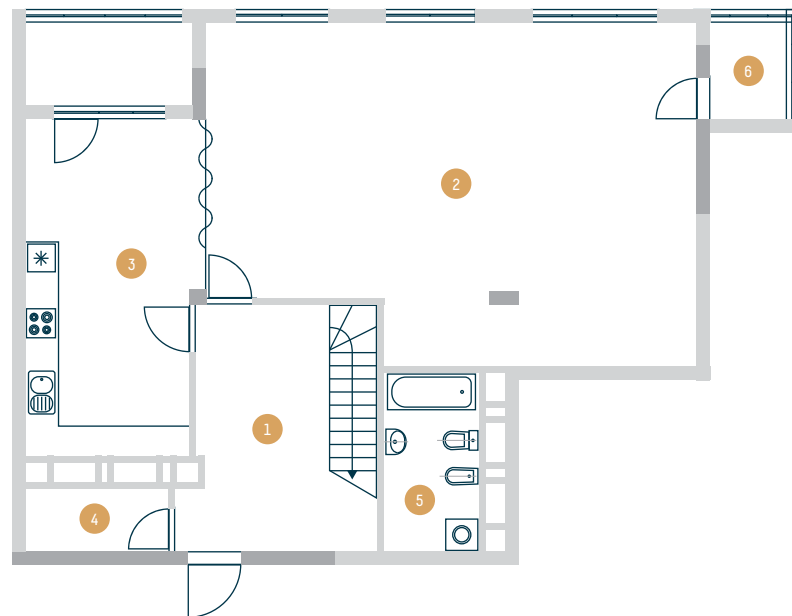

Размещение квартиры
на этаже

Уровень 1

Уровень 2

Общая площадь: 210,0 м²
Жилая площадь: 123,2 м²

Площади помещения приведены
без учета слоя штукатурки,
поверхности и рабочей
документации.

1	Вестибюль	16,6 м ²
2	Гостиная-столовая	56,4 м ²
3	Кухня	21,1 м ²
4	Гардероб	3,3 м ²
5	Ванная	6,1 м ²
6	Лоджия	2,7 м ²

1	Вестибюль	5,8 м ²
2	Спальня	16,0 м ²
3	Спальня	16,6 м ²
4	Спальня	34,2 м ²
5	Ванная	6,1 м ²
6	Ванная	12,6 м ²
7	Лоджия	2,7 м ²
8	Лоджия	4,9 м ²