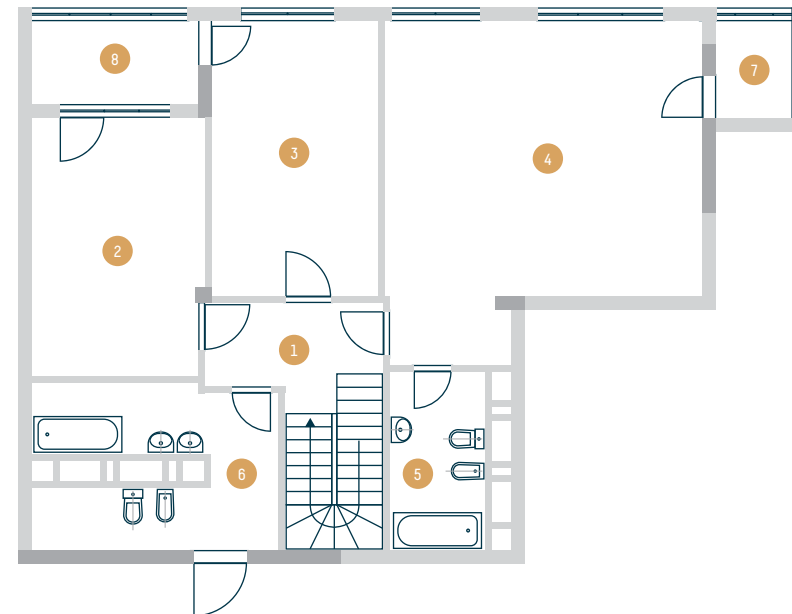

Размещение квартиры
на этаже

Уровень 1

Уровень 2

Общая площадь: 210,0 м²
Жилая площадь: 123,2 м²

Площади помещения приведены
без учета слоя штукатурки,
поверхности и рабочей
документации.

1	Вестибюль	16,6 м ²
2	Гостиная-столовая	56,4 м ²
3	Кухня	21,1 м ²
4	Гардероб	3,3 м ²
5	Ванная	6,1 м ²
6	Лоджия	2,7 м ²

1	Вестибюль	5,8 м ²
2	Спальня	16,0 м ²
3	Спальня	16,6 м ²
4	Спальня	34,2 м ²
5	Ванная	6,1 м ²
6	Ванная	12,6 м ²
7	Лоджия	2,7 м ²
8	Лоджия	4,9 м ²