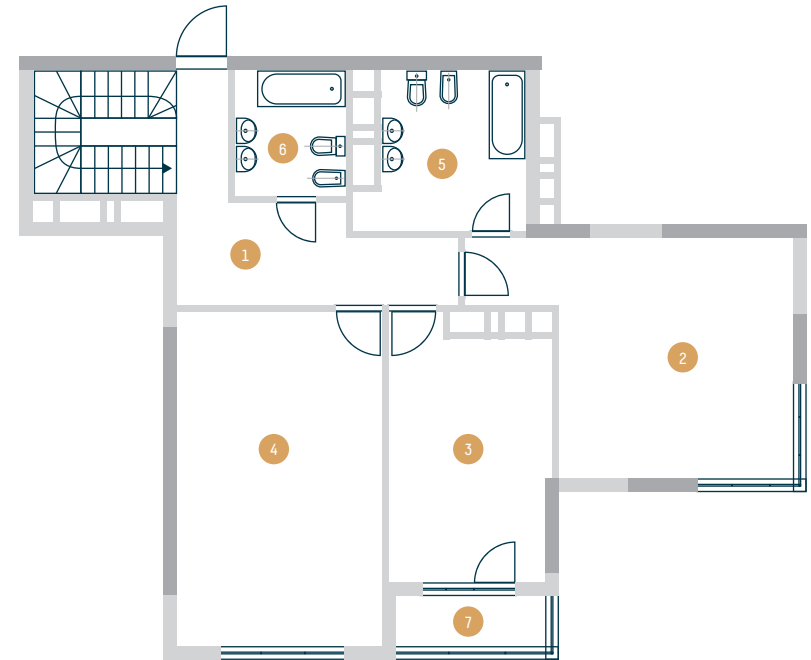

## ТИП 4Е

Размещение квартиры  
на этаже

Уровень 1

Уровень 2

Общая площадь: 192,1 м<sup>2</sup>  
Жилая площадь: 103,4 м<sup>2</sup>

Площади помещения приведены  
без учета слоя штукатурки,  
поверхности и рабочей  
документации.

1	Вестибюль	23,9 м <sup>2</sup>
2	Гостиная	40,8 м <sup>2</sup>
3	Кухня-столовая	22,7 м <sup>2</sup>
4	Ванная	9,1 м <sup>2</sup>
5	Лоджия	3,1 м <sup>2</sup>

1	Вестибюль	12,2 м <sup>2</sup>
2	Спальня	25,3 м <sup>2</sup>
3	Спальня	14,8 м <sup>2</sup>
4	Спальня	22,7 м <sup>2</sup>
5	Ванная	9,1 м <sup>2</sup>
6	Ванная	5,1 м <sup>2</sup>
7	Лоджия	3,1 м <sup>2</sup>