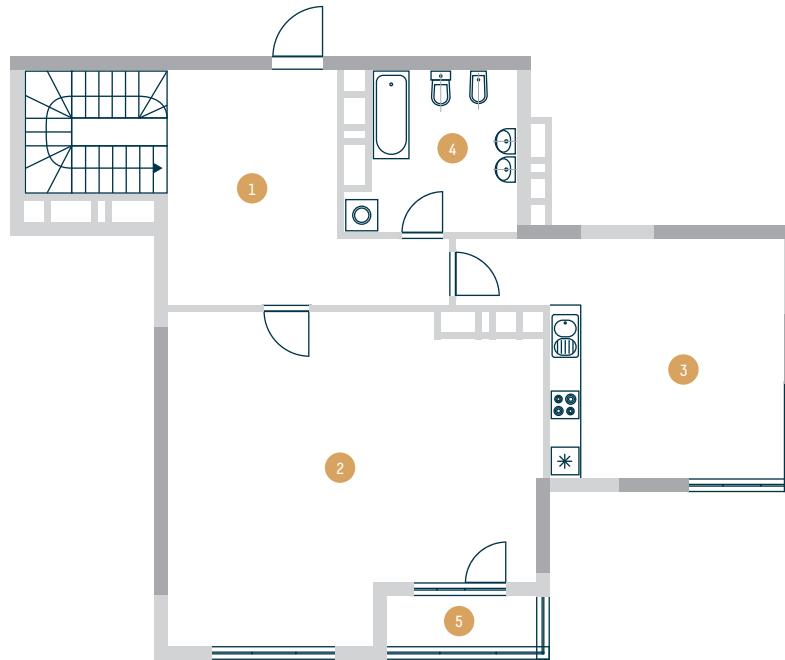

# ДВУХУРОВНЕВАЯ КВАРТИРА

## ТИП 4Е

Размещение квартиры  
на этаже

Уровень 1

Уровень 2

Общая площадь: 192,1 м<sup>2</sup>  
Жилая площадь: 103,4 м<sup>2</sup>

Площади помещения приведены  
без учета слоя штукатурки,  
поверхности и рабочей  
документации.

1	Вестибюль	23,9 м <sup>2</sup>
2	Гостиная	40,8 м <sup>2</sup>
3	Кухня-столовая	22,7 м <sup>2</sup>
4	Ванная	9,1 м <sup>2</sup>
5	Лоджия	3,1 м <sup>2</sup>

1	Вестибюль	12,2 м <sup>2</sup>
2	Спальня	25,3 м <sup>2</sup>
3	Спальня	14,8 м <sup>2</sup>
4	Спальня	22,7 м <sup>2</sup>
5	Ванная	9,1 м <sup>2</sup>
6	Ванная	5,1 м <sup>2</sup>
7	Лоджия	3,1 м <sup>2</sup>