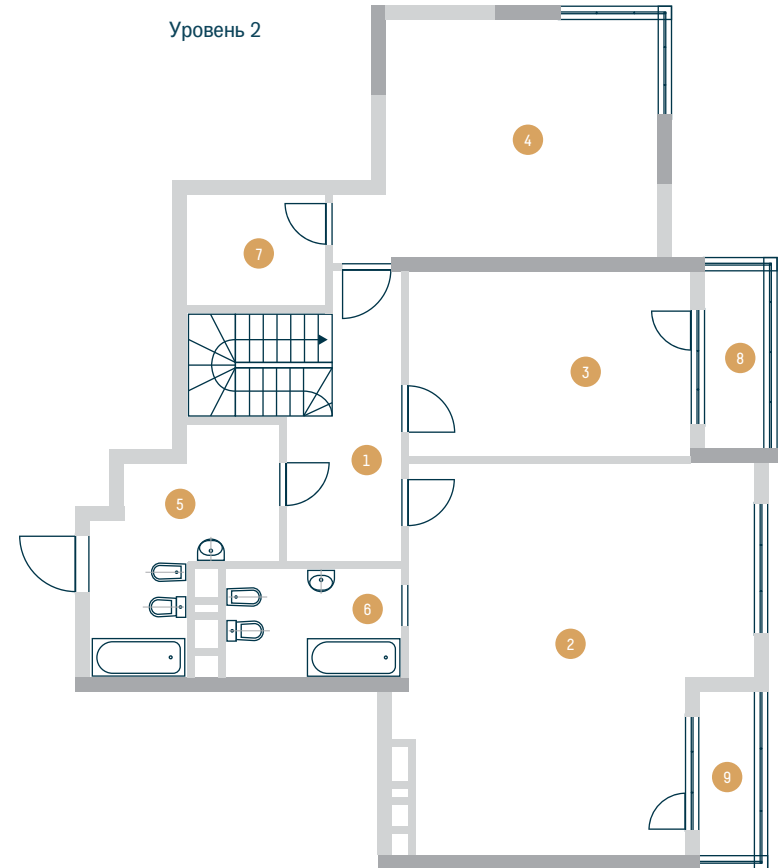

ДВУХУРОВНЕВАЯ КВАРТИРА

ТИП 4Д

Размещение квартиры
на этаже

Офис продаж:
ул. Старонаводницкая, 136
Киев, Украина

Телефоны:
(044) 499 22 82, (095) 273 77 72
(095) 274 27 77, (050) 345 15 15

office@pjs.kiev.ua
royaltower.com.ua

ROYAL
TOWER

Уровень 1

Уровень 2

Общая площадь: 233,5 м²

Жилая площадь: 144,2 м²

Площади помещения приведены
без учета слоя штукатурки,
поверхности и рабочей
документации.

1	Вестибюль	16,1 м ²
2	Гостиная-столовая	42,3 м ²
3	Кухня	16,2 м ²
4	Кабинет	21,4 м ²
5	Кладовая	6,7 м ²
6	Ванная	6,3 м ²
7	Лоджия	3,3 м ²
8	Лоджия	3,4 м ²

1	Вестибюль	8,7 м ²
2	Спальня	40,8 м ²
3	Спальня	17,1 м ²
4	Спальня	22,6 м ²
5	Ванная	10,5 м ²
6	Ванная	6,3 м ²
7	Гардероб	5,3 м ²
8	Лоджия	3,4 м ²
9	Лоджия	3,3 м ²