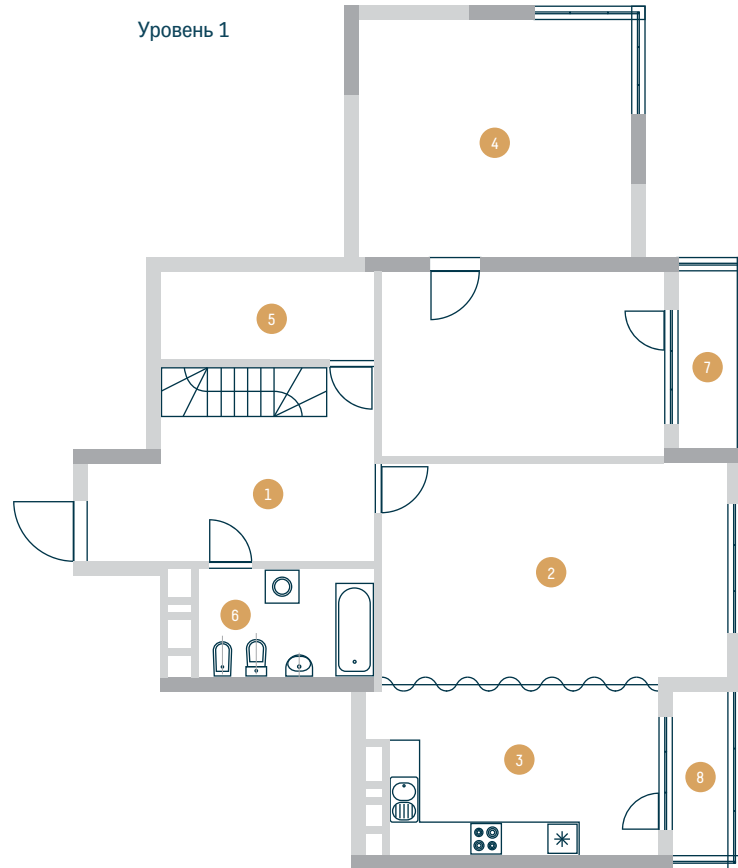

ROYAL
TOWER

Уровень 1

Уровень 2

Общая площадь: 233,5 м²

Жилая площадь: 144,2 м²

Площади помещения приведены
без учета слоя штукатурки,
поверхности и рабочей
документации.

1	Вестибюль	16,1 м ²
2	Гостиная-столовая	42,3 м ²
3	Кухня	16,2 м ²
4	Кабинет	21,4 м ²
5	Кладовая	6,7 м ²
6	Ванная	6,3 м ²
7	Лоджия	3,3 м ²
8	Лоджия	3,4 м ²

1	Вестибюль	8,7 м ²
2	Спальня	40,8 м ²
3	Спальня	17,1 м ²
4	Спальня	22,6 м ²
5	Ванная	10,5 м ²
6	Ванная	6,3 м ²
7	Гардероб	5,3 м ²
8	Лоджия	3,4 м ²
9	Лоджия	3,3 м ²