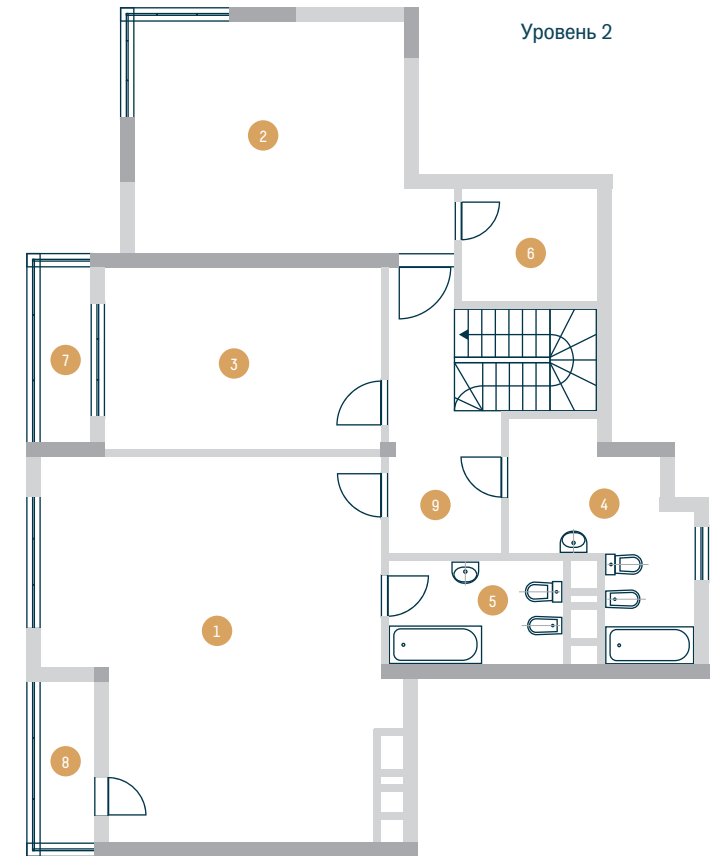

## ТИП 4Б

Размещение квартиры  
на этаже

Офис продаж:  
ул. Старонаводницкая, 136  
Киев, Украина

Телефоны:  
(044) 499 22 82, (095) 273 77 72  
(095) 274 27 77, (050) 345 15 15

office@pjs.kiev.ua  
royaltower.com.ua

ROYAL  
TOWER

Общая площадь: 238,9 м<sup>2</sup>

Жилая площадь: 144,3 м<sup>2</sup>

Площади помещения приведены  
без учета слоя штукатурки,  
поверхности и рабочей  
документации.

1	Вестибюль	16,1 м <sup>2</sup>
2	Гостиная-столовая	42,3 м <sup>2</sup>
3	Кухня	16,3 м <sup>2</sup>
4	Кабинет	21,4 м <sup>2</sup>
5	Гардероб	3,0 м <sup>2</sup>
6	Ванная	6,3 м <sup>2</sup>
7	Кладовая	6,7 м <sup>2</sup>
8	Лоджия	3,4 м <sup>2</sup>
9	Лоджия	3,3 м <sup>2</sup>

1	Спальня	40,8 м <sup>2</sup>
2	Спальня	17,1 м <sup>2</sup>
3	Спальня	22,7 м <sup>2</sup>
4	Ванная	10,4 м <sup>2</sup>
5	Ванная	6,3 м <sup>2</sup>
6	Гардероб	5,6 м <sup>2</sup>
7	Лоджия	3,4 м <sup>2</sup>
8	Лоджия	3,3 м <sup>2</sup>
9	Вестибюль	8,6 м <sup>2</sup>