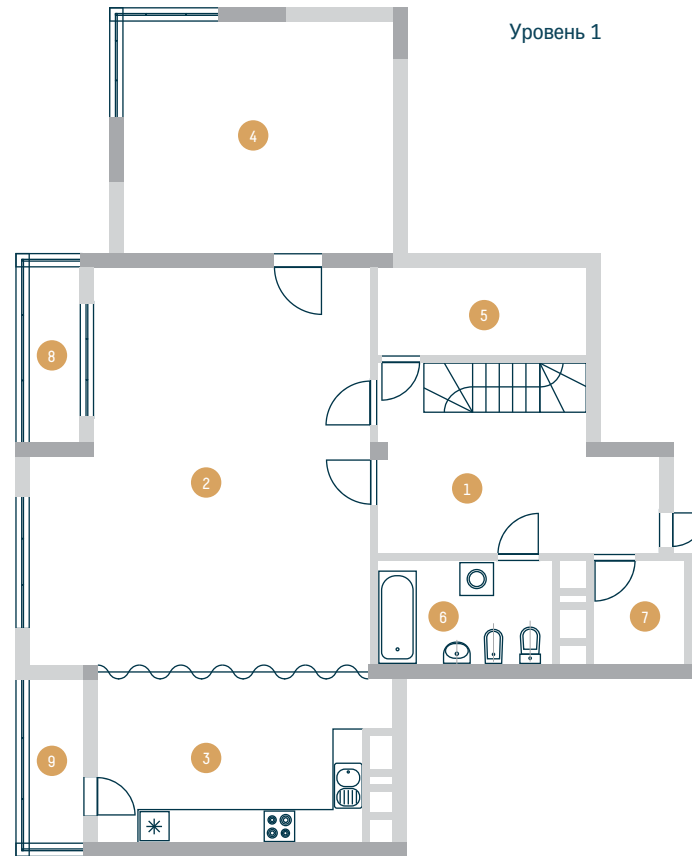

## ТИП 4Б

Размещение квартиры  
на этаже

Офис продаж:  
ул. Старонаводницкая, 136  
Киев, Украина

Телефоны:  
(044) 499 22 82, (095) 273 77 72  
(095) 274 27 77, (050) 345 15 15

office@pjs.kiev.ua  
royaltower.com.ua

ROYAL  
TOWER

Общая площадь: 238,9 м<sup>2</sup>

Жилая площадь: 144,3 м<sup>2</sup>

Площади помещения приведены  
без учета слоя штукатурки,  
поверхности и рабочей  
документации.

1	Вестибюль	16,1 м <sup>2</sup>
2	Гостиная-столовая	42,3 м <sup>2</sup>
3	Кухня	16,3 м <sup>2</sup>
4	Кабинет	21,4 м <sup>2</sup>
5	Гардероб	3,0 м <sup>2</sup>
6	Ванная	6,3 м <sup>2</sup>
7	Кладовая	6,7 м <sup>2</sup>
8	Лоджия	3,4 м <sup>2</sup>
9	Лоджия	3,3 м <sup>2</sup>

1	Спальня	40,8 м <sup>2</sup>
2	Спальня	17,1 м <sup>2</sup>
3	Спальня	22,7 м <sup>2</sup>
4	Ванная	10,4 м <sup>2</sup>
5	Ванная	6,3 м <sup>2</sup>
6	Гардероб	5,6 м <sup>2</sup>
7	Лоджия	3,4 м <sup>2</sup>
8	Лоджия	3,3 м <sup>2</sup>
9	Вестибюль	8,6 м <sup>2</sup>