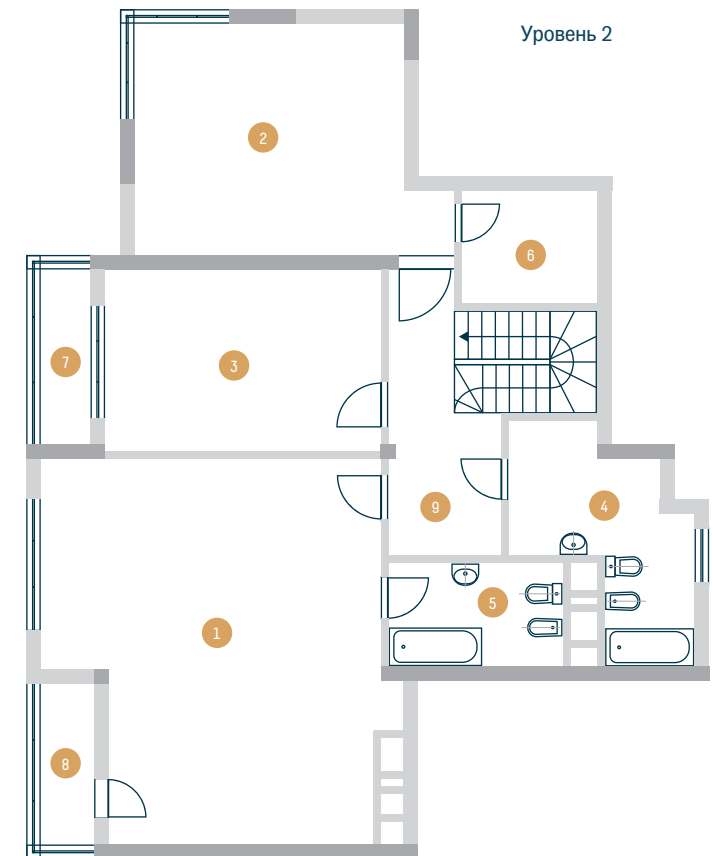

ДВУХУРОВНЕВАЯ КВАРТИРА

ТИП 4Б

Размещение квартиры
на этаже

Офис продаж:
ул. Старонаводницкая, 136
Киев, Украина

Телефоны:
(044) 499 22 82, (095) 273 77 72
(095) 274 27 77, (050) 345 15 15

office@pjs.kiev.ua
royaltower.com.ua

ROYAL
TOWER

Общая площадь: 238,9 м²

Жилая площадь: 144,3 м²

Площади помещения приведены
без учета слоя штукатурки,
поверхности и рабочей
документации.

1	Вестибюль	16,1 м ²
2	Гостиная-столовая	42,3 м ²
3	Кухня	16,3 м ²
4	Кабинет	21,4 м ²
5	Гардероб	3,0 м ²
6	Ванная	6,3 м ²
7	Кладовая	6,7 м ²
8	Лоджия	3,4 м ²
9	Лоджия	3,3 м ²

1	Спальня	40,8 м ²
2	Спальня	17,1 м ²
3	Спальня	22,7 м ²
4	Ванная	10,4 м ²
5	Ванная	6,3 м ²
6	Гардероб	5,6 м ²
7	Лоджия	3,4 м ²
8	Лоджия	3,3 м ²
9	Вестибюль	8,6 м ²