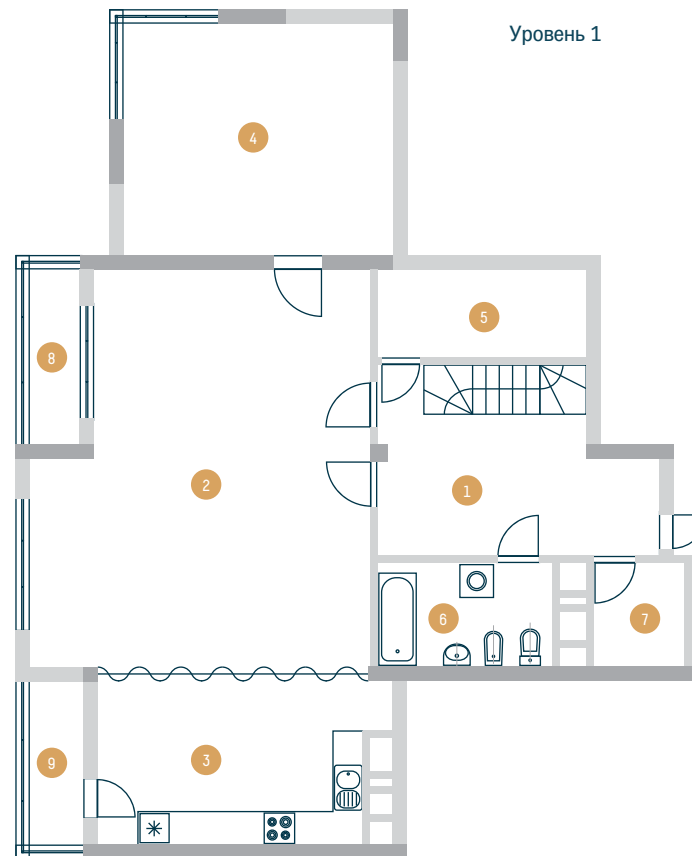

ДВУХУРОВНЕВАЯ КВАРТИРА

ТИП 4Б

Размещение квартиры
на этаже

Офис продаж:
ул. Старонаводницкая, 136
Киев, Украина

Телефоны:
(044) 499 22 82, (095) 273 77 72
(095) 274 27 77, (050) 345 15 15

office@pjs.kiev.ua
royaltower.com.ua

ROYAL
TOWER

Общая площадь: 238,9 м²

Жилая площадь: 144,3 м²

Площади помещения приведены
без учета слоя штукатурки,
поверхности и рабочей
документации.

1	Вестибюль	16,1 м ²
2	Гостиная-столовая	42,3 м ²
3	Кухня	16,3 м ²
4	Кабинет	21,4 м ²
5	Гардероб	3,0 м ²
6	Ванная	6,3 м ²
7	Кладовая	6,7 м ²
8	Лоджия	3,4 м ²
9	Лоджия	3,3 м ²

1	Спальня	40,8 м ²
2	Спальня	17,1 м ²
3	Спальня	22,7 м ²
4	Ванная	10,4 м ²
5	Ванная	6,3 м ²
6	Гардероб	5,6 м ²
7	Лоджия	3,4 м ²
8	Лоджия	3,3 м ²
9	Вестибюль	8,6 м ²