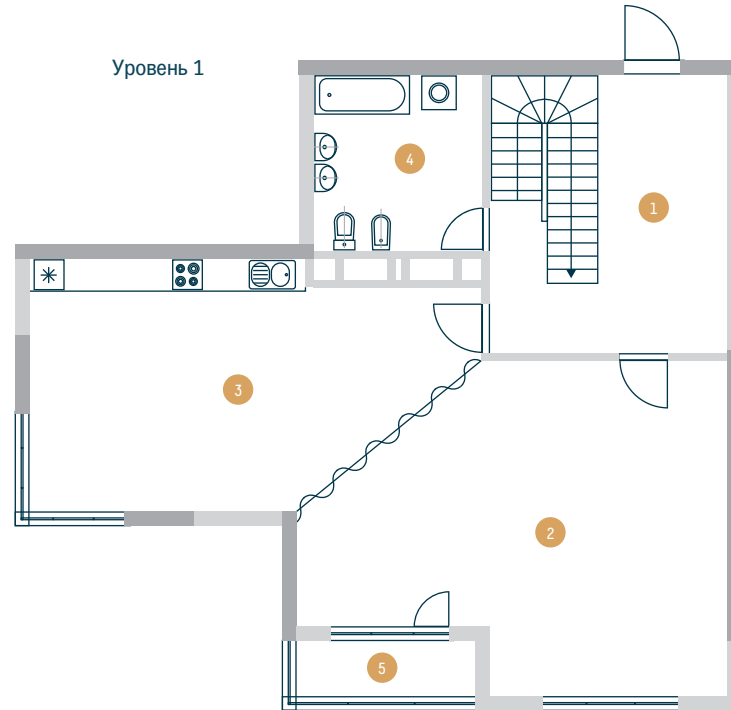

ДВУХУРОВНЕВАЯ КВАРТИРА

ТИП 4А

Размещение квартиры
на этаже

Офис продаж:
ул. Старонаводницкая, 136
Киев, Украина

Телефоны:
(044) 499 22 82, (095) 273 77 72
(095) 274 27 77, (050) 345 15 15

office@pjs.kiev.ua
royaltower.com.ua

ROYAL
TOWER

Уровень 1

Уровень 2

Общая площадь: 202,3 м²

Жилая площадь: 102,3 м²

Площади помещения приведены
без учета слоя штукатурки,
поверхности и рабочей
документации.

1	Вестибюль	20,8 м ²
2	Гостиная	37,0 м ²
3	Кухня-столовая	30,5 м ²
4	Ванная	9,5 м ²
5	Лоджия	3,5 м ²

1	Вестибюль	7,9 м ²
2	Спальня	21,7 м ²
3	Спальня	15,6 м ²
4	Спальня	28,1 м ²
5	Ванная	14,0 м ²
6	Ванная	9,5 м ²
7	Лоджия	3,5 м ²