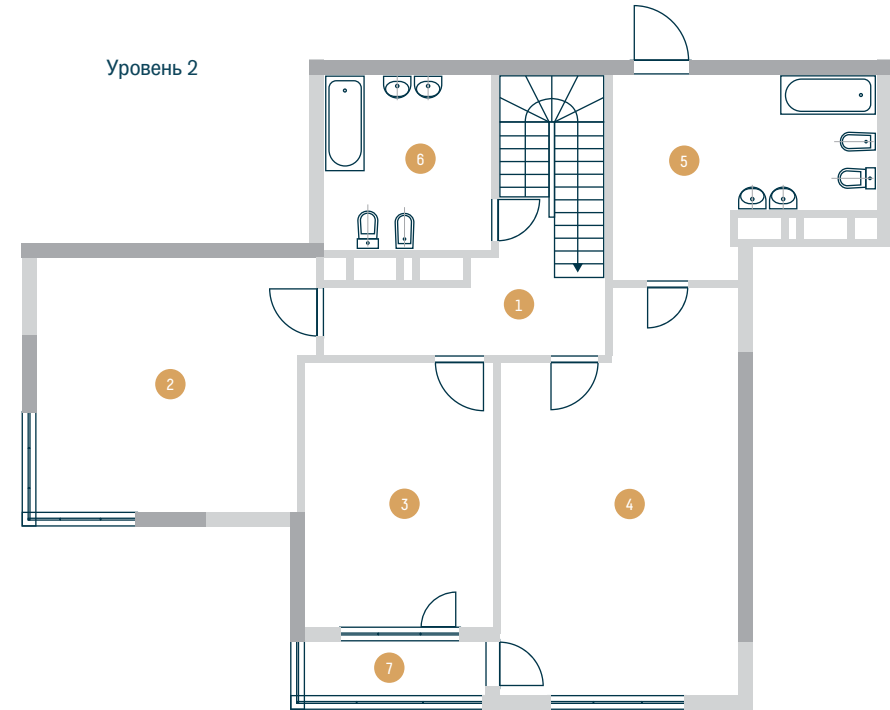

ДВУХУРОВНЕВАЯ КВАРТИРА

ТИП 4А

Размещение квартиры
на этаже

Офис продаж:
ул. Старонаводницкая, 136
Киев, Украина

Телефоны:
(044) 499 22 82, (095) 273 77 72
(095) 274 27 77, (050) 345 15 15

office@pjs.kiev.ua
royaltower.com.ua

ROYAL
TOWER

Уровень 1

Уровень 2

Общая площадь: 202,3 м²

Жилая площадь: 102,3 м²

Площади помещения приведены
без учета слоя штукатурки,
поверхности и рабочей
документации.

1	Вестибюль	20,8 м ²
2	Гостиная	37,0 м ²
3	Кухня-столовая	30,5 м ²
4	Ванная	9,5 м ²
5	Лоджия	3,5 м ²

1	Вестибюль	7,9 м ²
2	Спальня	21,7 м ²
3	Спальня	15,6 м ²
4	Спальня	28,1 м ²
5	Ванная	14,0 м ²
6	Ванная	9,5 м ²
7	Лоджия	3,5 м ²