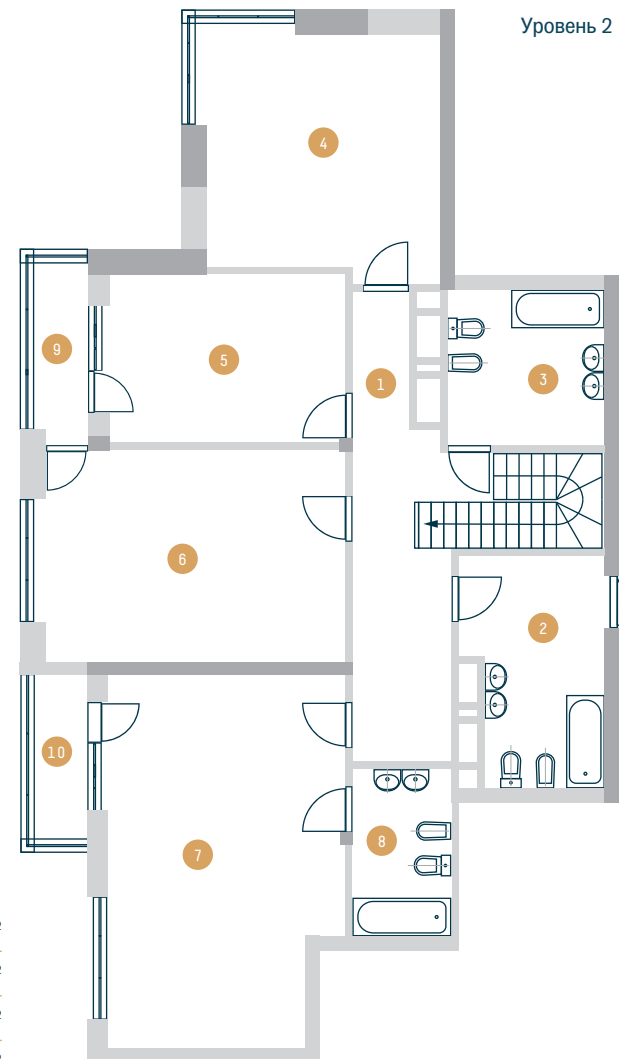

ДВУХУРОВНЕВАЯ КВАРТИРА

ТИП 4А

Размещение квартиры
на этаже

Общая площадь: 273,44 м²

Жилая площадь: 151,32 м²

Офис продаж:
ул. Староноводницкая, 136
Киев, Украина

Телефоны:
(044) 499 22 82, (095) 273 77 72
(095) 274 27 77, (050) 345 15 15

office@pjs.kiev.ua
royaltower.com.ua

ROYAL
TOWER

1	Вестибюль	20,8 м ²
2	Гостиная	37,0 м ²
3	Кухня-столовая	30,5 м ²
4	Спальня	19,0 м ²
5	Гардероб	6,0 м ²
6	Ванная	9,5 м ²
7	Застекленный балкон	2,8 м ²
8	Застекленный балкон	2,7 м ²

1	Вестибюль	7,9 м ²
2	Ванная	12,3 м ²
3	Ванная	9,5 м ²
4	Спальня	21,7 м ²
5	Спальня	15,6 м ²
6	Спальня	25,1 м ²
7	Спальня	33,0 м ²
8	Ванная	6,3 м ²
9	Застекленный балкон	2,8 м ²
10	Застекленный балкон	2,7 м ²