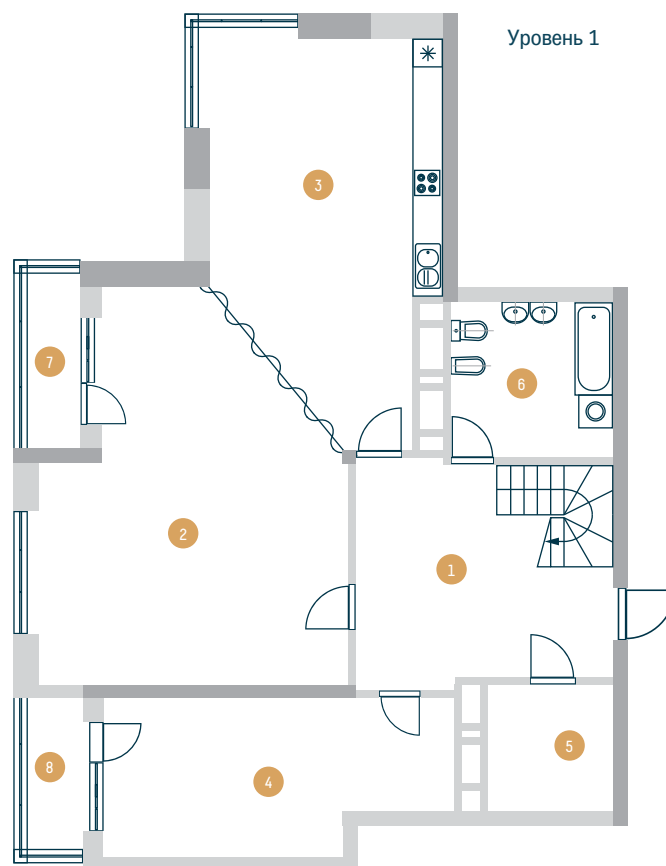

ДВУХУРОВНЕВАЯ КВАРТИРА

ТИП 4А

Размещение квартиры
на этаже

Общая площадь: 273,44 м²

Жилая площадь: 151,32 м²

Офис продаж:
ул. Староноводницкая, 136
Киев, Украина

Телефоны:
(044) 499 22 82, (095) 273 77 72
(095) 274 27 77, (050) 345 15 15

office@pjs.kiev.ua
royaltower.com.ua

ROYAL
TOWER

1	Вестибюль	20,8 м ²
2	Гостиная	37,0 м ²
3	Кухня-столовая	30,5 м ²
4	Спальня	19,0 м ²
5	Гардероб	6,0 м ²
6	Ванная	9,5 м ²
7	Застекленный балкон	2,8 м ²
8	Застекленный балкон	2,7 м ²

1	Вестибюль	7,9 м ²
2	Ванная	12,3 м ²
3	Ванная	9,5 м ²
4	Спальня	21,7 м ²
5	Спальня	15,6 м ²
6	Спальня	25,1 м ²
7	Спальня	33,0 м ²
8	Ванная	6,3 м ²
9	Застекленный балкон	2,8 м ²
10	Застекленный балкон	2,7 м ²