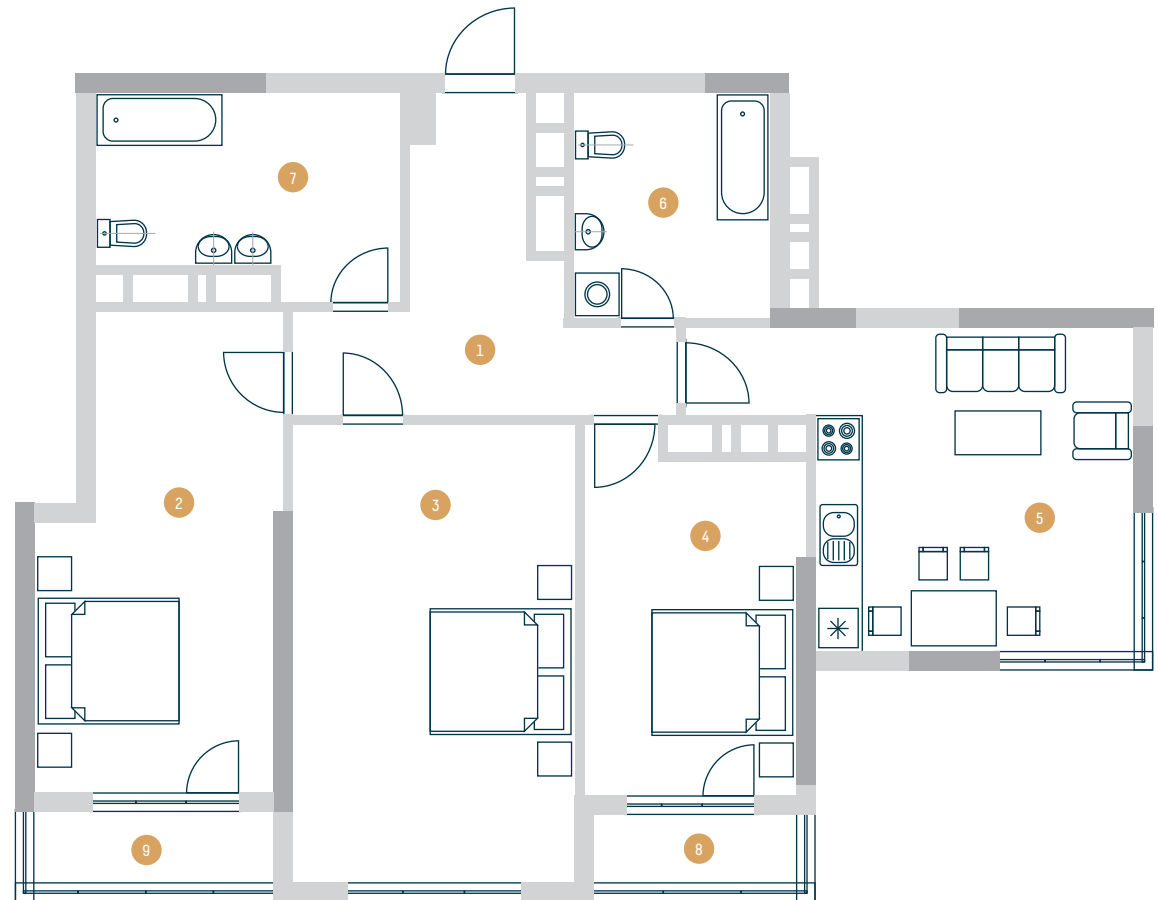

Офис продаж:
ул. Старонаводницкая, 136
Киев, Украина

Телефоны:
(044) 499 22 82, (095) 273 77 72
(095) 274 27 77, (050) 345 15 15

office@pjs.kiev.ua
royaltower.com.ua

ROYAL
TOWER