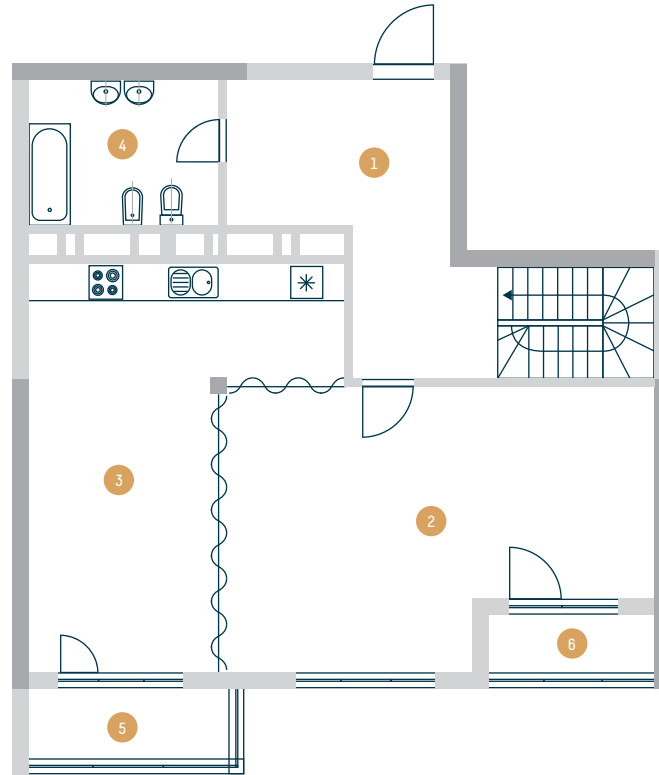

ДВУХУРОВНЕВАЯ КВАРТИРА

ТИП 3А

Размещение квартиры
на этаже

Общая площадь: 166,9 м²
Жилая площадь: 79,4 м²

Уровень 1

Площади помещения приведены без учета слоя штукатурки, поверхности и рабочей документации.

1	Вестибюль	19,5 м ²
2	Гостиная	30,5 м ²
3	Кухня-столовая	25,8 м ²
4	Ванная	8,0 м ²
5	Лоджия	3,3 м ²
6	Лоджия	2,8 м ²

Уровень 2

1	Вестибюль	9,8 м ²
2	Спальня	24,9 м ²
3	Спальня	23,9 м ²
4	Ванная	6,1 м ²
5	Ванная	6,0 м ²
6	Лоджия	3,3 м ²
7	Лоджия	2,8 м ²