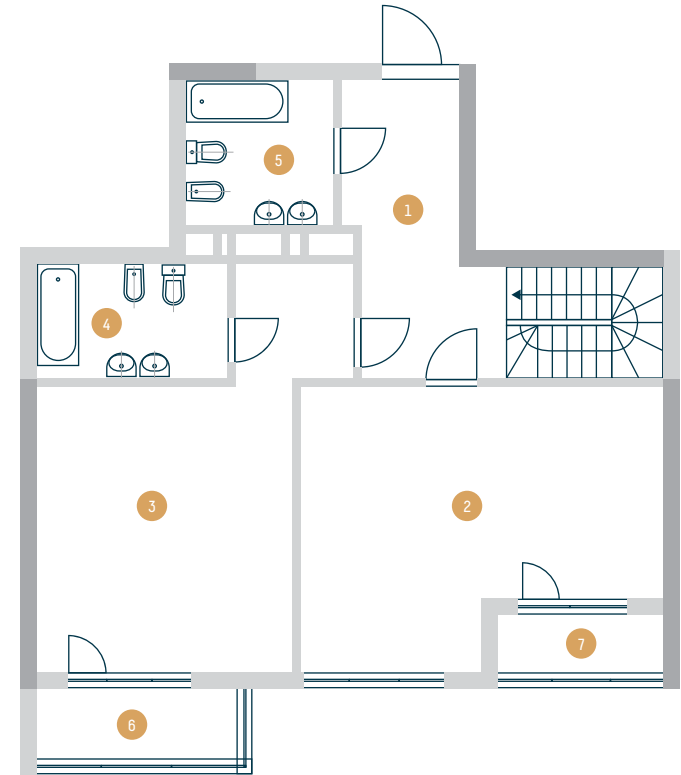

ДВУХУРОВНЕВАЯ КВАРТИРА

ТИП 3А

Размещение квартиры
на этаже

Общая площадь: 166,9 м²
Жилая площадь: 79,4 м²

Уровень 1

Площади помещения приведены без учета слоя штукатурки, поверхности и рабочей документации.

1	Вестибюль	19,5 м ²
2	Гостиная	30,5 м ²
3	Кухня-столовая	25,8 м ²
4	Ванная	8,0 м ²
5	Лоджия	3,3 м ²
6	Лоджия	2,8 м ²

Уровень 2

1	Вестибюль	9,8 м ²
2	Спальня	24,9 м ²
3	Спальня	23,9 м ²
4	Ванная	6,1 м ²
5	Ванная	6,0 м ²
6	Лоджия	3,3 м ²
7	Лоджия	2,8 м ²