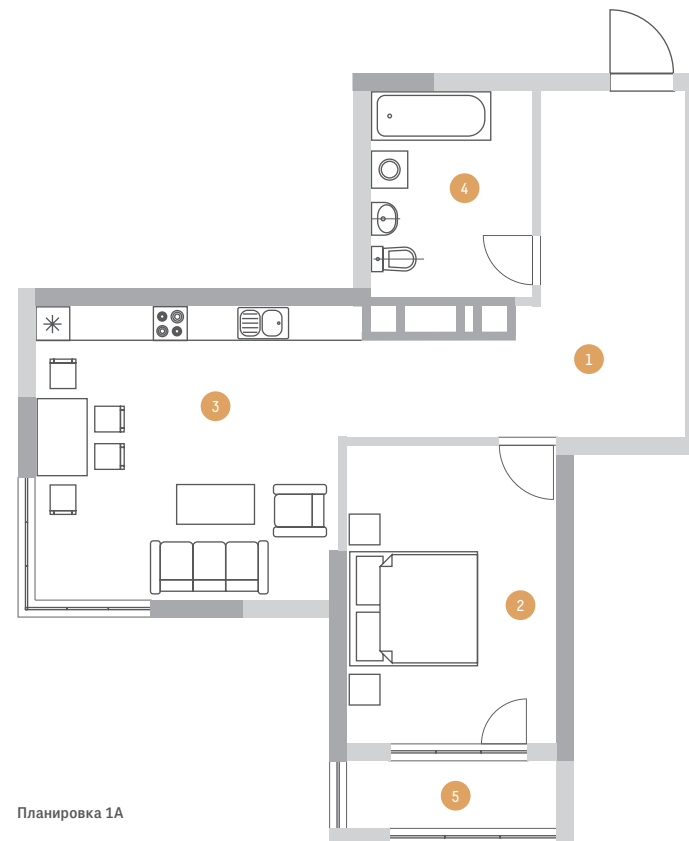

ОДНОКОМНАТНАЯ КВАРТИРА

ТИП 1А

Размещение квартиры
на этаже

Общая площадь: 63,1 м²
Жилая площадь: 14,2 м²

| | | |
|---|----------------|---------------------|
| 1 | Прихожая | 12,9 м ² |
| 2 | Спальня | 14,2 м ² |
| 3 | Кухня-столовая | 24,6 м ² |
| 4 | Ванная | 7,9 м ² |
| 5 | Лоджия | 3,5 м ² |

Планировка 1А

Площади помещения
приведены без учета
слоя штукатурки,
поверхности и рабочей
документации.